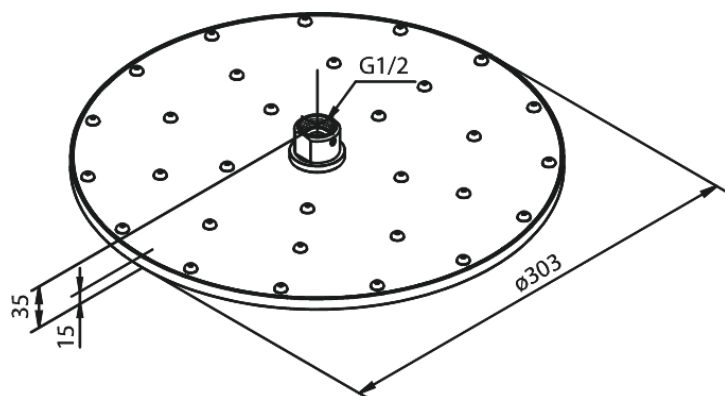

Arc

Eliza

N° d'article : 766610000
Finitions : Chromé
Gammes : Arc

Code EAN : 5708516807315

Caractéristiques:

Consommation d'eau max. 14 l/min
Ø303mm

Fonctions techniques

FM Mattsson Nederland BV
Bosuil 10, 3931 GG Woudenberg