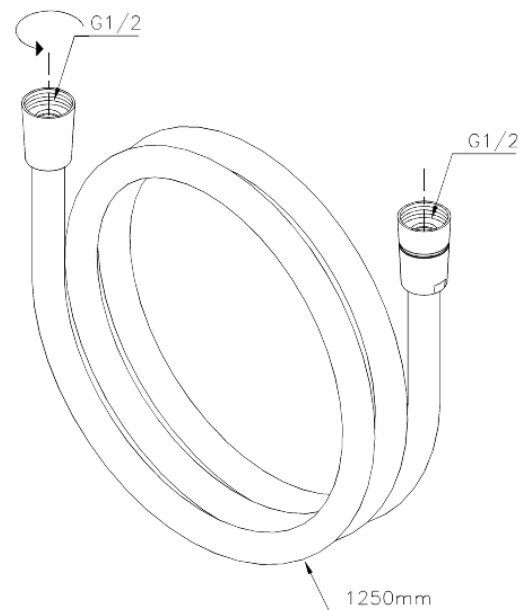

Douche Toebehoren

Easyflex tuyau de douche argent 1250 mm

N° d'article : 766540000
Finitions :
Gammes : Douche Toebehoren

Code EAN : 5708516805922

Caractéristiques:

Anti-twist

FM Mattsson Nederland BV
Bosuil 10, 3931 GG Woudenberg