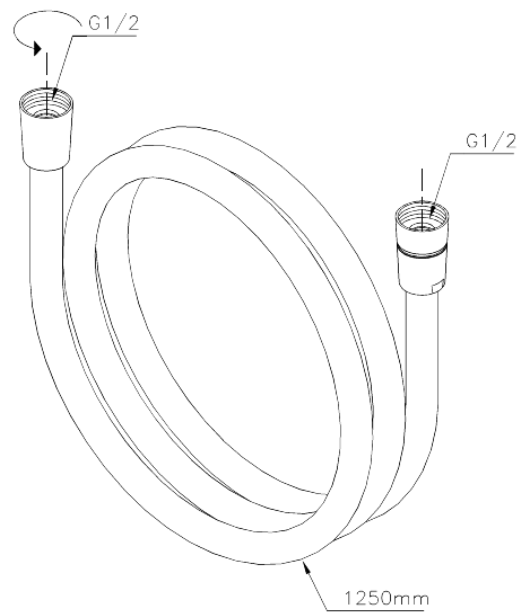

Douche Toebehoren

Easyflex tuyau de douche argent 1250 mm

N° d'article : 766540000
Finitions :
Gammes : Douche Toebehoren

Code EAN : 5708516805922

Caractéristiques:

Anti-twist

FM Mattsson Nederland BV
Bosuil 10, 3931 GG Woudenberg