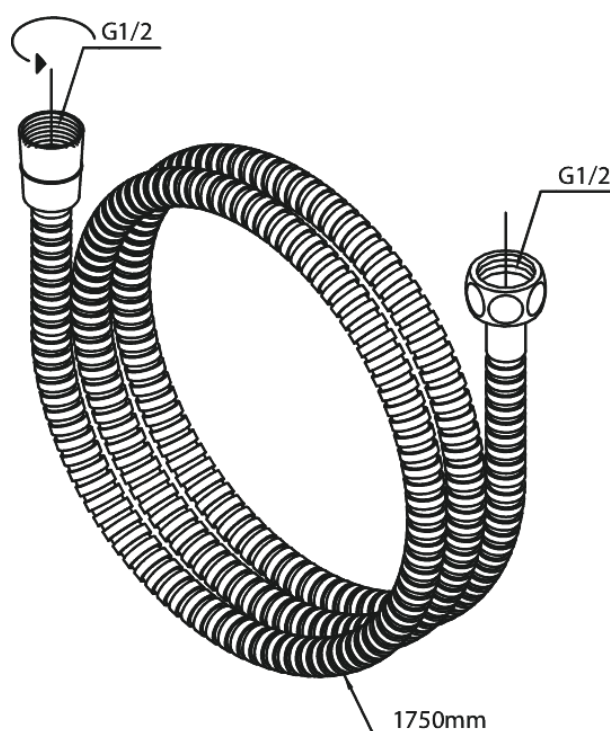

Douche Toebehoren

Tuyau de douche métal

N° d'article : 766530000
Finitions : Chromé
Gammes : Douche Toebehoren

Code EAN : 5708516710806

FM Mattsson Nederland BV
Bosuil 10, 3931 GG Woudenberg

+31 (0) 85 - 401 87 80 info@damixa.nl