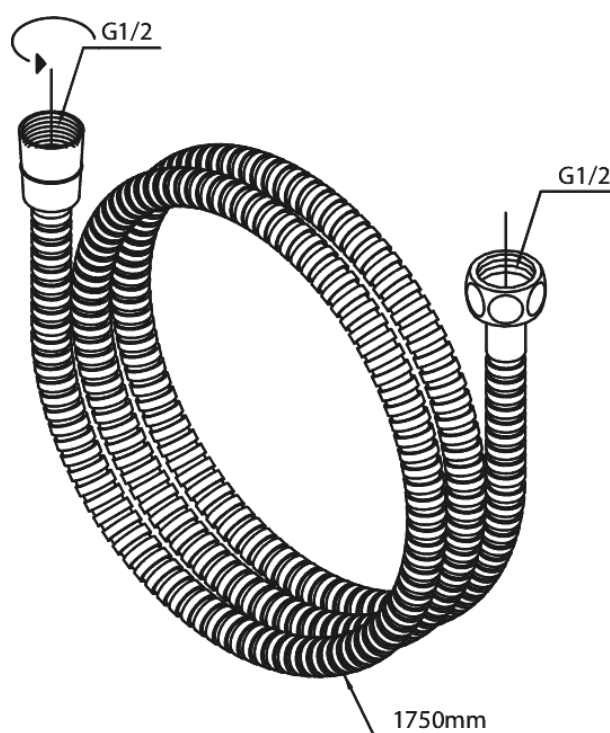

# Tuyau de douche métal

**N° d'article :** 766530000  
**Finitions :** Chromé  
**Gammes :** Douche Toebehoren

**Code EAN :** 5708516710806

FM Mattsson Nederland BV  
Bosuil 10, 3931 GG Woudenberg

+31 (0) 85 - 401 87 80 info@damixa.nl