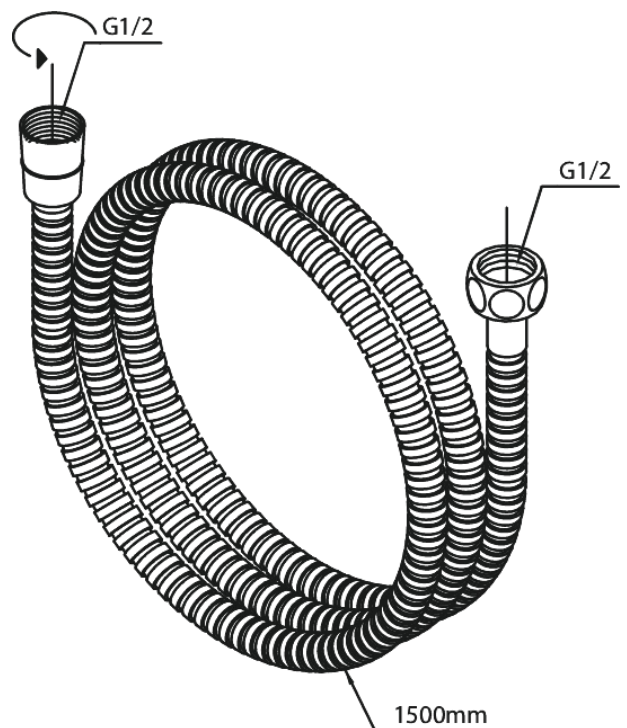

Douche Toebehoren

Tuyau de douche métal

N° d'article : 766520000
Finitions : Chromé
Gammes : Douche Toebehoren

Code EAN : 5708516710790

FM Mattsson Nederland BV
Bosuil 10, 3931 GG Woudenberg

+31 (0) 85 - 401 87 80 info@damixa.nl