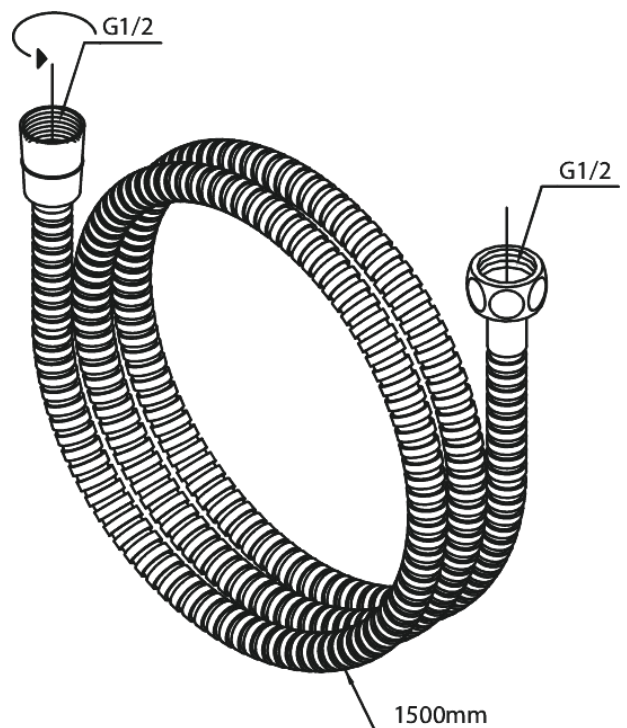

# Tuyau de douche métal

**N° d'article :** 766520000  
**Finitions :** Chromé  
**Gammes :** Douche Toebehoren

**Code EAN :** 5708516710790

FM Mattsson Nederland BV  
Bosuil 10, 3931 GG Woudenberg

+31 (0) 85 - 401 87 80 info@damixa.nl