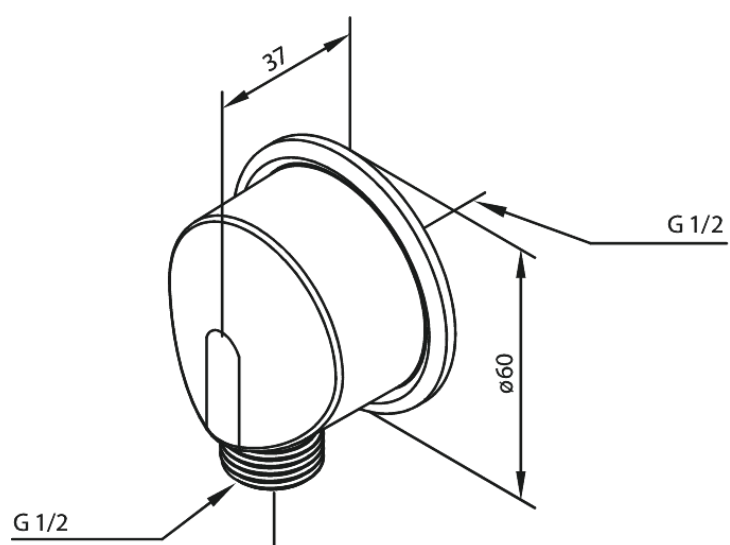

Douche Toebehoren

Coude d'écoulement

N° d'article : 766120000
Finitions : Chromé
Gammes : Douche Toebehoren

Code EAN : 5708516710981

FM Mattsson Nederland BV
Bosuil 10, 3931 GG Woudenberg

+31 (0) 85 - 401 87 80 info@damixa.nl