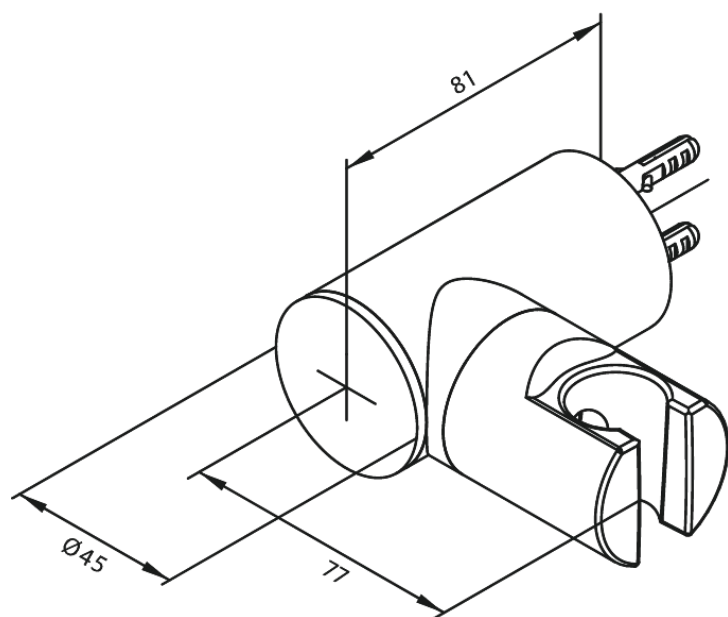

Douche Toebehoren

Support mural orientable

N° d'article : 766090000
Finitions : Chromé
Gammes : Douche Toebehoren

Code EAN : 5708516710813

FM Mattsson Nederland BV
Bosuil 10, 3931 GG Woudenberg

+31 (0) 85 - 401 87 80 info@damixa.nl