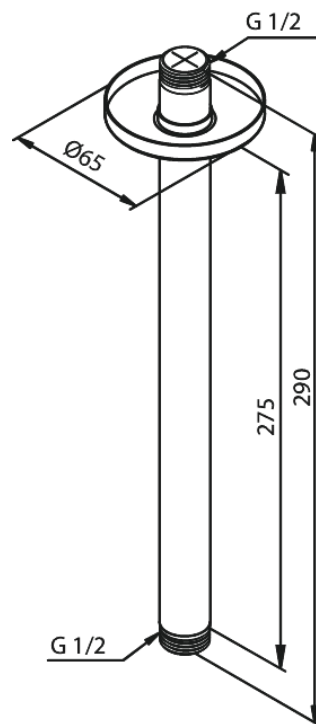

Inbouw

Bras - plafond

N° d'article : 766080000
Finitions : Chromé
Gammes : Inbouw

Code EAN : 5708516710967

FM Mattsson Nederland BV
Bosuil 10, 3931 GG Woudenberg

+31 (0) 85 - 401 87 80 info@damixa.nl

Pour plus d'informations, visitez <https://damixa.nl>