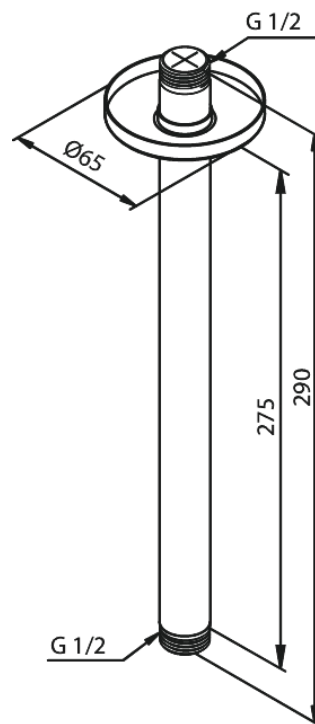

Inbouw

Bras - plafond

N° d'article : 766080000
Finitions : Chromé
Gammes : Inbouw

Code EAN : 5708516710967

FM Mattsson Nederland BV
Bosuil 10, 3931 GG Woudenberg

+31 (0) 85 - 401 87 80 info@damixa.nl

Pour plus d'informations, visitez <https://damixa.nl>