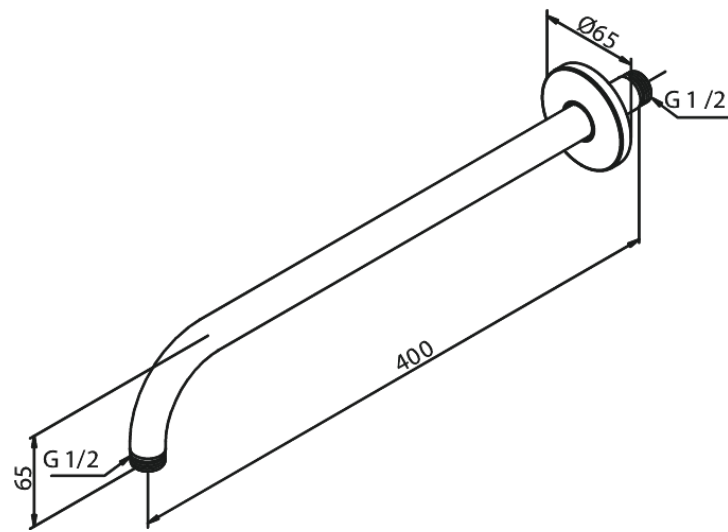

Inbouw

Bras - murale, long

N° d'article : 766070000
Finitions : Chromé
Gammes : Inbouw

Code EAN : 5708516710950

FM Mattsson Nederland BV
Bosuil 10, 3931 GG Woudenberg

+31 (0) 85 - 401 87 80 info@damixa.nl

Pour plus d'informations, visitez <https://damixa.nl>

damixa