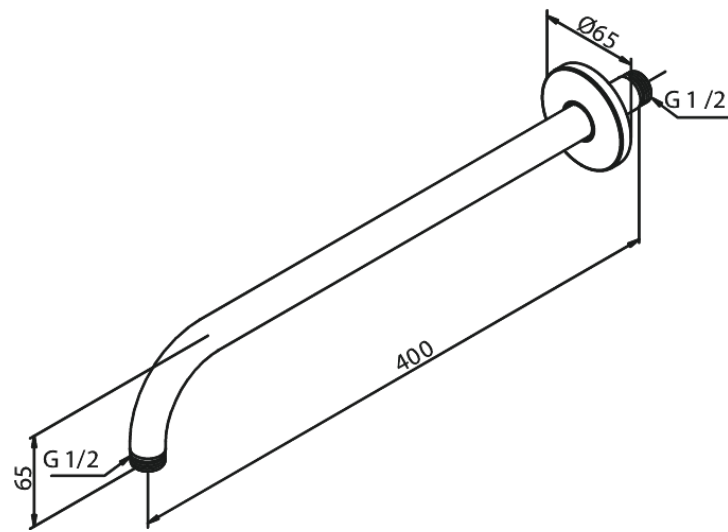

# Bras - murale, long

N° d'article : 766070000  
Finitions : Chromé  
Gammes : Inbouw

Code EAN : 5708516710950

FM Mattsson Nederland BV  
Bosuil 10, 3931 GG Woudenberg

+31 (0) 85 - 401 87 80 info@damixa.nl