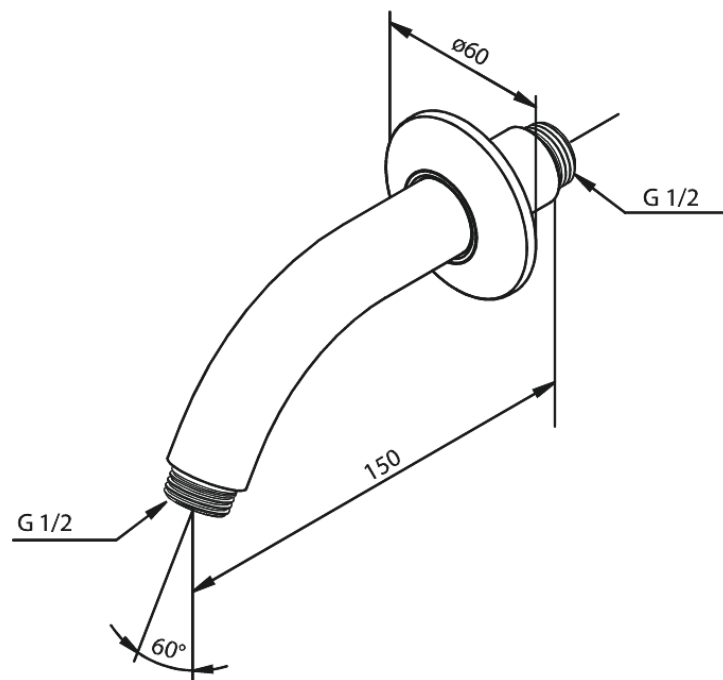

Douche Toebehoren

Bras - murale, court

N° d'article : 766060000
Finitions : Chromé
Gammes : Douche Toebehoren

Code EAN : 5708516710943

FM Mattsson Nederland BV
Bosuil 10, 3931 GG Woudenberg

+31 (0) 85 - 401 87 80 info@damixa.nl