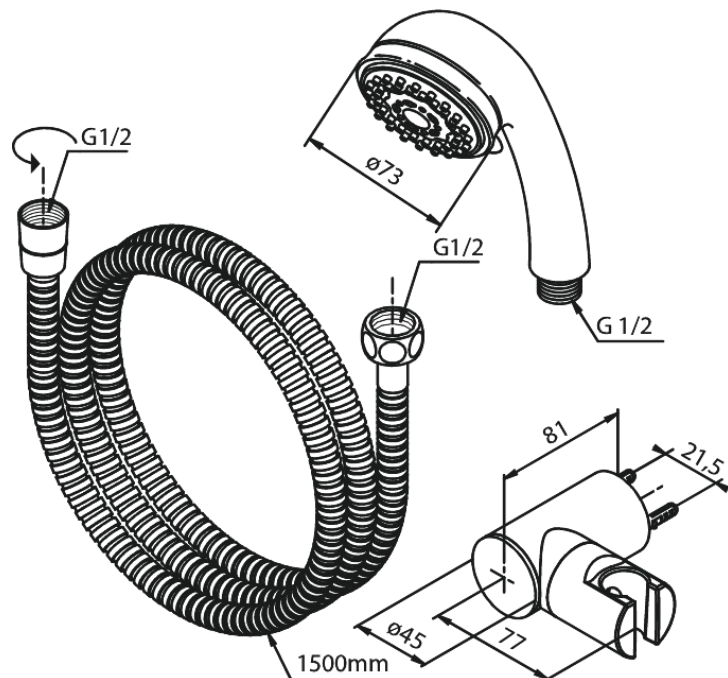

Fonctions techniques

FM Mattsson Nederland BV
Bosuil 10, 3931 GG Woudenberg

+31 (0) 85 - 401 87 80 info@damixa.nl

Pour plus d'informations, visitez <https://damixa.nl>

damixa