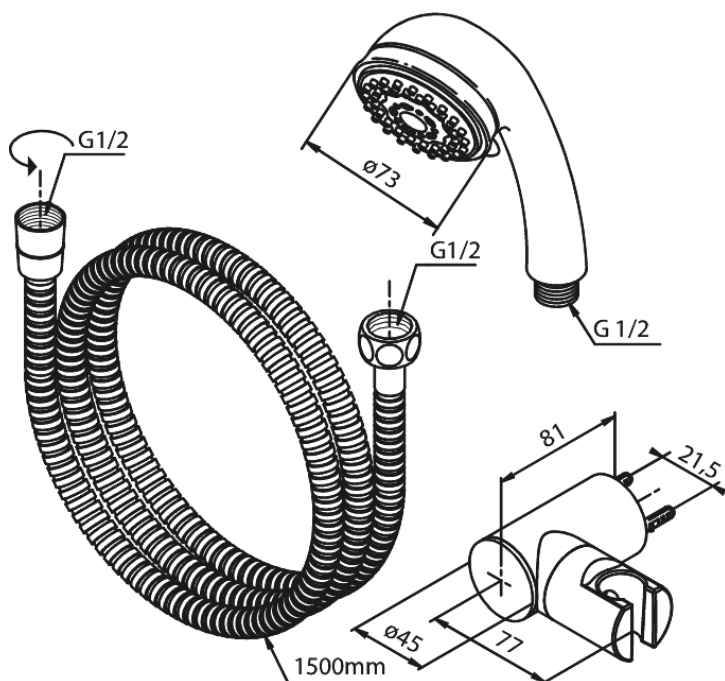

Clover Green

Plus Set de bain

N° d'article : 765120000
Finitions : Chromé
Gammes : Clover Green

Code EAN : 5708516710691

Caractéristiques:

Rub-Clean

Consommation d'eau max. 9 l/min

Eco-Save économies d'eau

Tuyau de douche argent Easyflex 1500 mm
3 jets

Fonctions techniques

FM Mattsson Nederland BV
Bosuil 10, 3931 GG Woudenberg

+31 (0) 85 - 401 87 80 info@damixa.nl

Pour plus d'informations, visitez <https://damixa.nl>