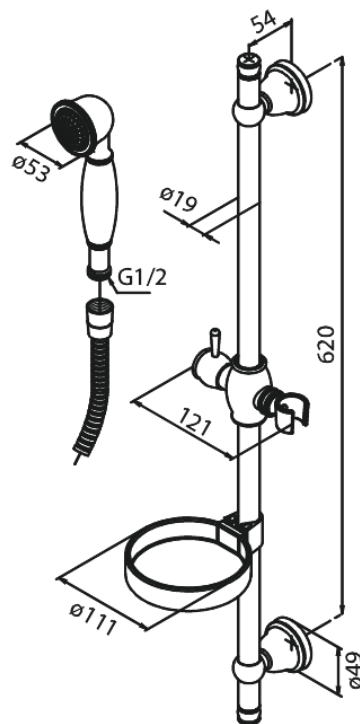

Fonctions techniques

FM Mattsson Nederland BV
Bosuil 10, 3931 GG Woudenberg

+31 (0) 85 - 401 87 80 info@damixa.nl

Pour plus d'informations, visitez <https://damixa.nl>

damixa