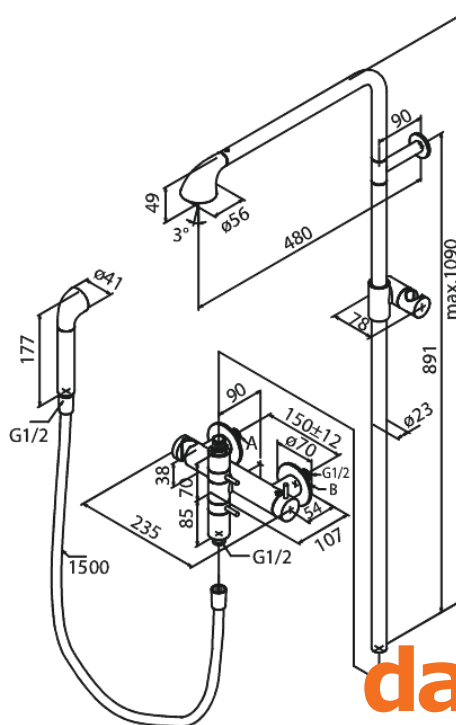

Fonctions techniques

FM Mattsson Nederland BV
Bosuil 10, 3931 GG Woudenberg

+31 (0) 85 - 401 87 80 info@damixa.nl

Pour plus d'informations, visitez <https://damixa.nl>

damixa