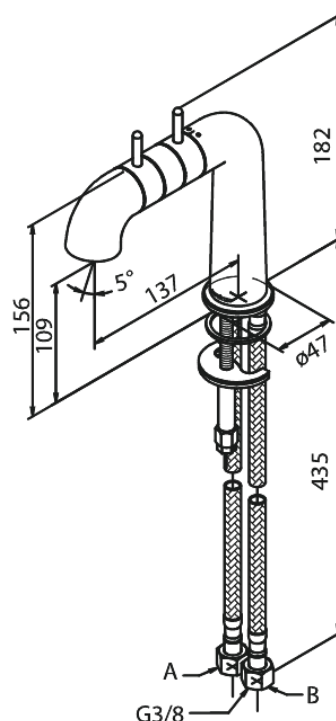

Fonctions techniques

FM Mattsson Nederland BV
Bosuil 10, 3931 GG Woudenberg

+31 (0) 85 - 401 87 80 info@damixa.nl

Pour plus d'informations, visitez <https://damixa.nl>

damixa