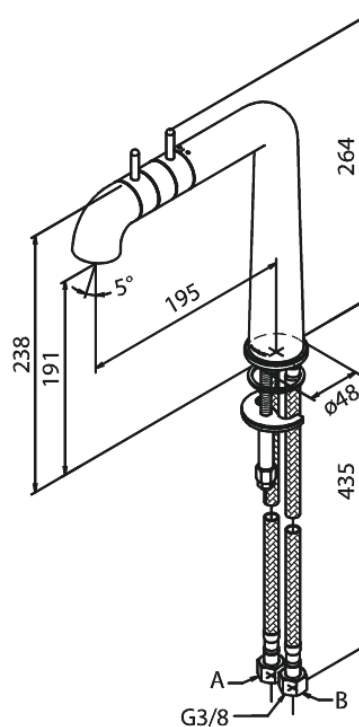

Fonctions techniques

FM Mattsson Nederland BV
Bosuil 10, 3931 GG Woudenberg

+31 (0) 85 - 401 87 80 info@damixa.nl

Pour plus d'informations, visitez <https://damixa.nl>

damixa