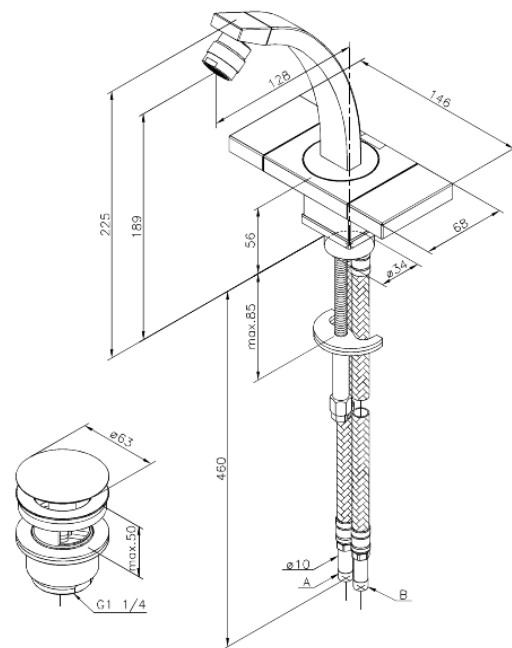

# Robinet de bidet

N° d'article : 728300000  
Finitions : Chromé  
Gammes : G-Type

Code EAN : 5708516571452

## Caractéristiques:

2 levier  
Limiteur 120°  
Consommation d'eau max. 10 l/min  
Avec vidage clic  
Pièce supérieure en céramique

FM Mattsson Nederland BV  
Bosuil 10, 3931 GG Woudenberg

+31 (0) 85 - 401 87 80 info@damixa.nl