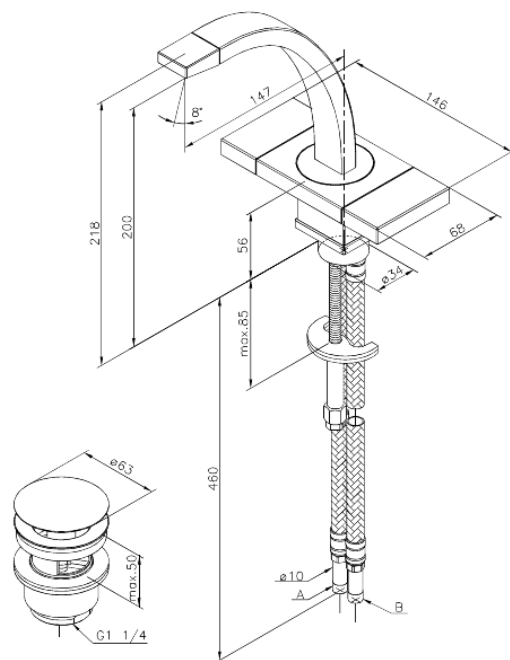

G-Type

Mitigeur lavabo

N° d'article : 728200000
Finitions : Chromé
Gammes : G-Type

Code EAN : 5708516571384

Caractéristiques:

2 levier
Limiteur 120°
Consommation d'eau max. 12 l/min
Avec vidage clic
Pièce supérieure en céramique