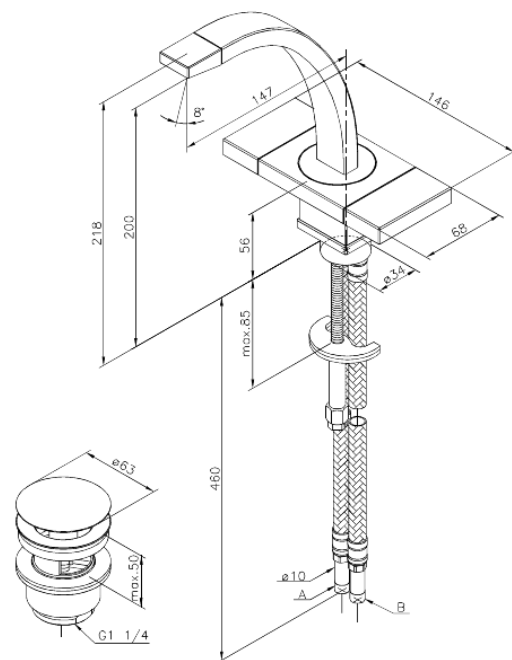

## Caractéristiques:

2 levier  
Limiteur 120°  
Consommation d'eau max. 12 l/min  
Avec vidage clic  
Pièce supérieure en céramique

FM Mattsson Nederland BV  
Bosuil 10, 3931 GG Woudenberg

+31 (0) 85 - 401 87 80 info@damixa.nl