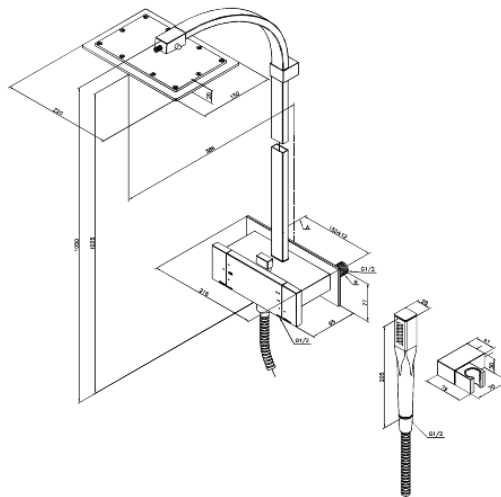

Fonctions techniques

FM Mattsson Nederland BV
Bosuil 10, 3931 GG Woudenberg

+31 (0) 85 - 401 87 80 info@damixa.nl

Pour plus d'informations, visitez <https://damixa.nl>

damixa