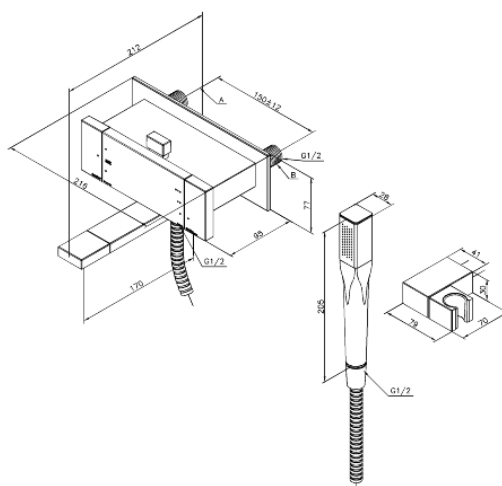

Fonctions techniques

FM Mattsson Nederland BV
Bosuil 10, 3931 GG Woudenberg

+31 (0) 85 - 401 87 80 info@damixa.nl

Pour plus d'informations, visitez <https://damixa.nl>

damixa