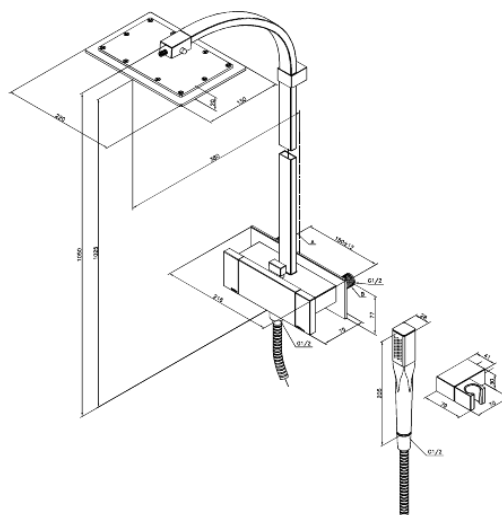

G-Type

Systeme de douche thermostatique avec Pomme de tête en Douchette

N° d'article : 723000000
Finitions : Chromé
Gammes : G-Type

Code EAN : 5708516571353

Caractéristiques:

Pomme de tête max. 15 l/m / Douchette max. 12 l/m

Inverseur intégré

Entraxe standard 150 mm

Tuyau de douche argent Easyflex 1500 mm

Sortie de douche 1/2"

Pièce supérieure en céramique

Fonctions techniques

FM Mattsson Nederland BV
Bosuil 10, 3931 GG Woudenberg