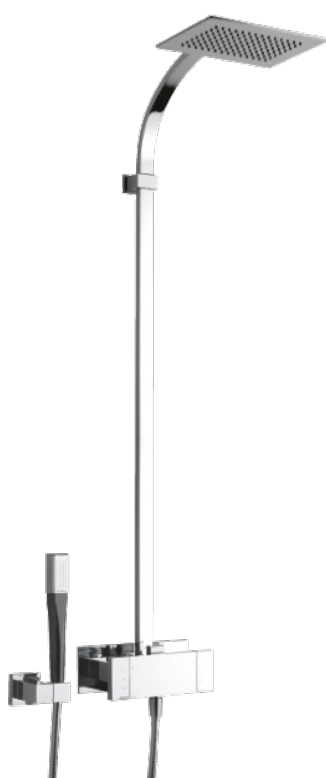

G-Type

Systeme de douche thermostatique avec Pomme de tête en Douchette

N° d'article : 723000000
Finitions : Chromé
Gammes : G-Type

Code EAN : 5708516571353

Caractéristiques:

Pomme de tête max. 15 l/m / Douchette max. 12 l/m

Inverseur intégré

Entraxe standard 150 mm

Tuyau de douche argent Easyflex 1500 mm

Sortie de douche 1/2"

Pièce supérieure en céramique

Fonctions techniques

FM Mattsson Nederland BV
Bosuil 10, 3931 GG Woudenberg