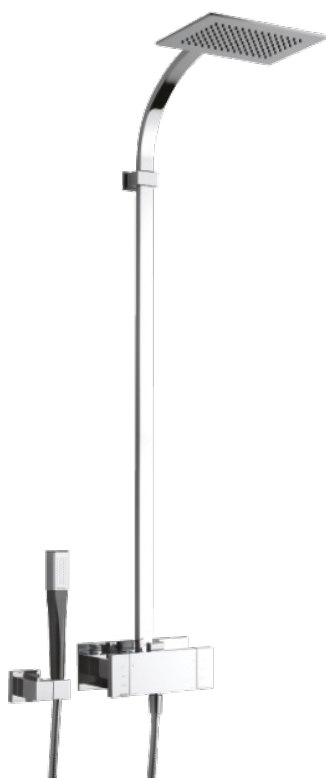

G-Type

Systeme de douche thermostatique avec Pomme de tête en Douchette

N° d'article : 723000000
Finitions : Chromé
Gammes : G-Type

Code EAN : 5708516571353

Caractéristiques:

Pomme de tête max. 15 l/m / Douchette max. 12 l/m

Inverseur intégré

Entraxe standard 150 mm

Tuyau de douche argent Easyflex 1500 mm

Sortie de douche 1/2"

Pièce supérieure en céramique

Fonctions techniques

FM Mattsson Nederland BV
Bosuil 10, 3931 GG Woudenberg