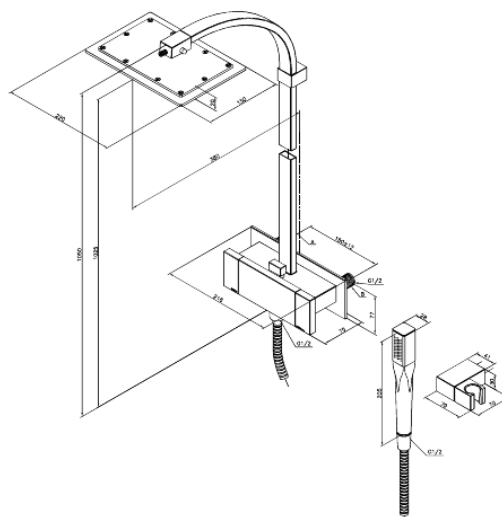

G-Type

Systeme de douche thermostatique avec Pomme de tête en Douchette

N° d'article : 723000000
Finitions : Chromé
Gammes : G-Type

Code EAN : 5708516571353

Caractéristiques:

Pomme de tête max. 15 l/m / Douchette max. 12 l/m

Inverseur intégré

Entraxe standard 150 mm

Tuyau de douche argent Easyflex 1500 mm

Sortie de douche 1/2"

Pièce supérieure en céramique

Fonctions techniques

FM Mattsson Nederland BV
Bosuil 10, 3931 GG Woudenberg