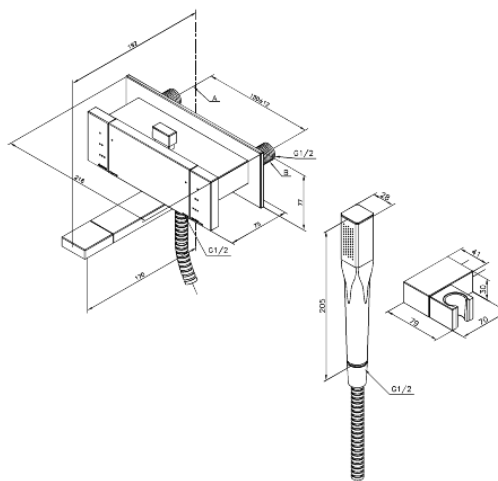

Fonctions techniques

FM Mattsson Nederland BV
Bosuil 10, 3931 GG Woudenberg

+31 (0) 85 - 401 87 80 info@damixa.nl

Pour plus d'informations, visitez <https://damixa.nl>

damixa