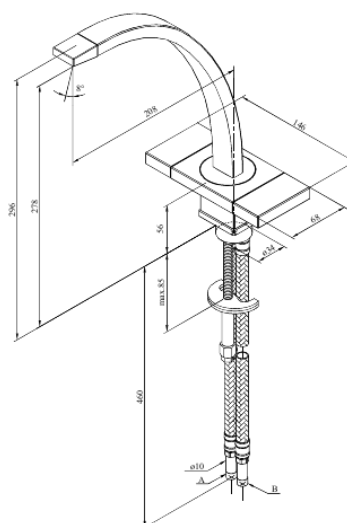

G-Type

Mitigeur évier

N° d'article : 720006600
Finitions : Steel (66 - old)
Gammes : G-Type

Code EAN : 5708516571216

Caractéristiques:

2 levier
Limiteur 120°
Consommation d'eau max. 14 l/min
Pièce supérieure en céramique