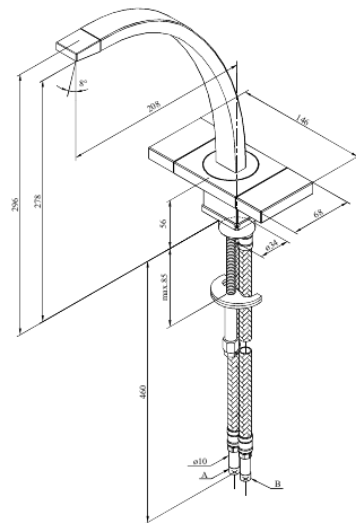

G-Type

Mitigeur évier

N° d'article : 720006600
Finitions : Steel (66 - old)
Gammes : G-Type

Code EAN : 5708516571216

Caractéristiques:

2 levier
Limiteur 120°
Consommation d'eau max. 14 l/min
Pièce supérieure en céramique