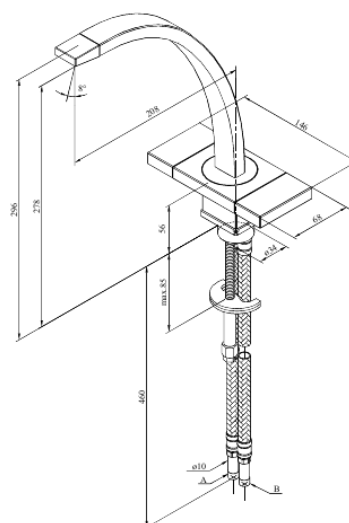

# Mitigeur évier

N° d'article : 720000000  
Finitions : Chromé  
Gammes : G-Type

Code EAN : 5708516571179

## Caractéristiques:

2 levier  
Limiteur 120°  
Consommation d'eau max. 14 l/min  
Pièce supérieure en céramique

FM Mattsson Nederland BV  
Bosuil 10, 3931 GG Woudenberg

+31 (0) 85 - 401 87 80 info@damixa.nl