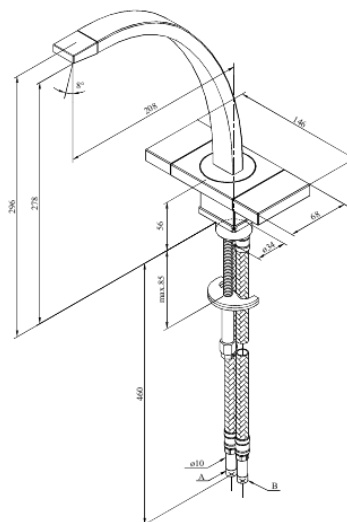

G-Type

Mitigeur évier

N° d'article : 720000000
Finitions : Chromé
Gammes : G-Type

Code EAN : 5708516571179

Caractéristiques:

2 levier
Limiteur 120°
Consommation d'eau max. 14 l/min
Pièce supérieure en céramique