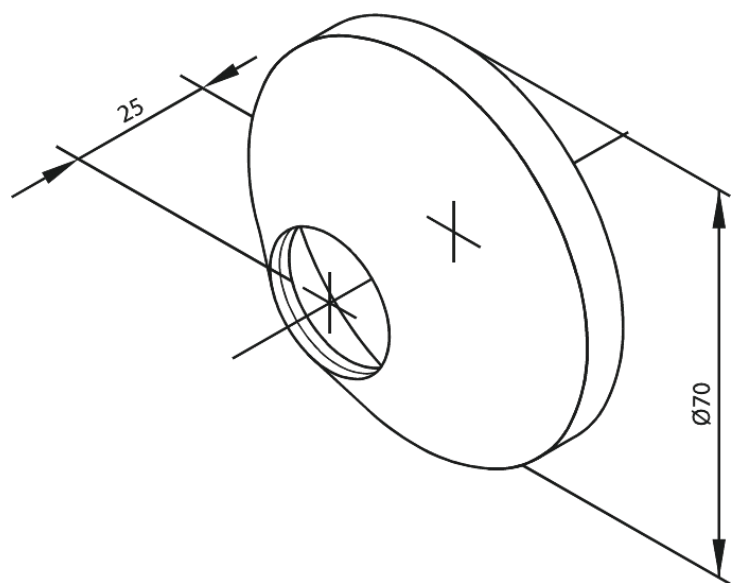

Douche Toebehoren

Rosaces 3/4" (kit)

N° d'article : 692790000
Finitions : Chromé
Gammes : Douche Toebehoren

Code EAN : 5708516045533

FM Mattsson Nederland BV
Bosuil 10, 3931 GG Woudenberg

+31 (0) 85 - 401 87 80 info@damixa.nl