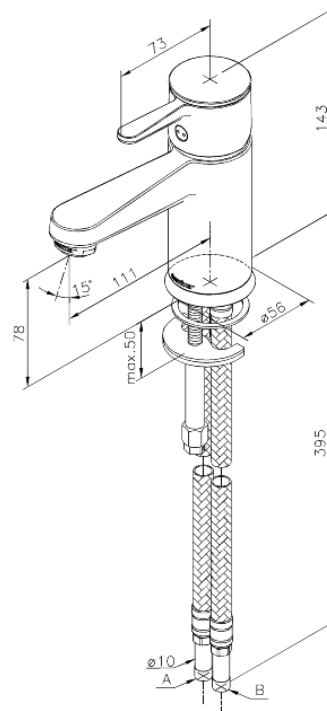

FM Mattsson Nederland BV
Bosuil 10, 3931 GG Woudenberg

+31 (0) 85 - 401 87 80 info@damixa.nl

Pour plus d'informations, visitez <https://damixa.nl>

damixa