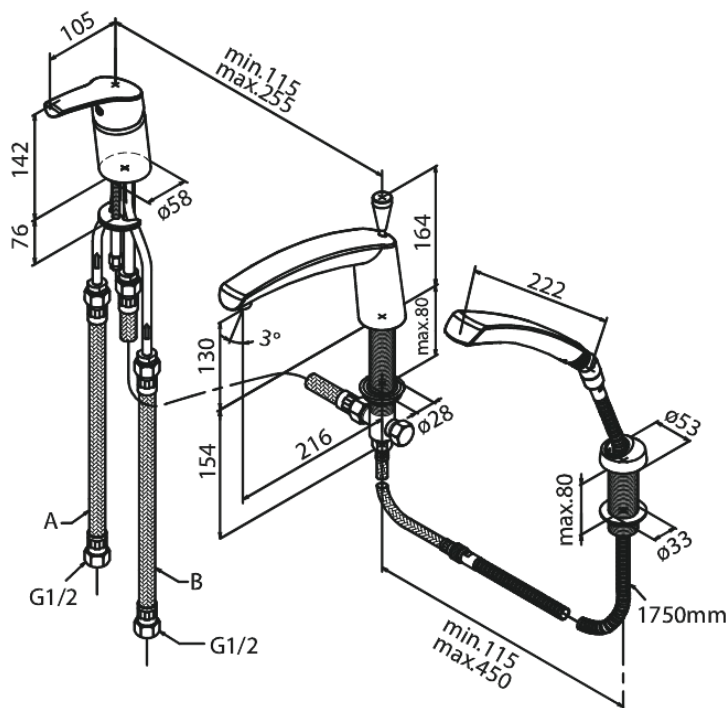

FM Mattsson Nederland BV
Bosuil 10, 3931 GG Woudenberg

+31 (0) 85 - 401 87 80 info@damixa.nl

Pour plus d'informations, visitez <https://damixa.nl>

damixa