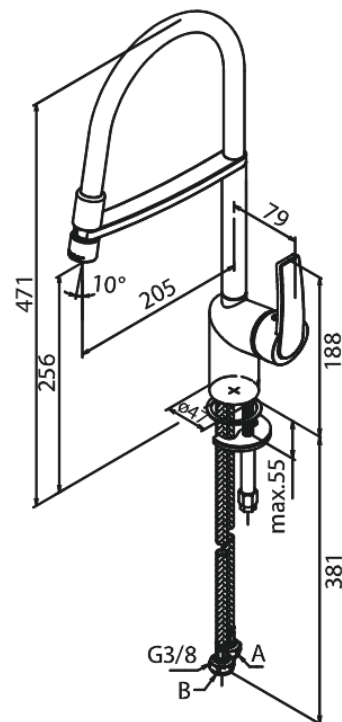

Fonctions techniques

FM Mattsson Nederland BV
Bosuil 10, 3931 GG Woudenberg

+31 (0) 85 - 401 87 80 info@damixa.nl

Pour plus d'informations, visitez <https://damixa.nl>

damixa