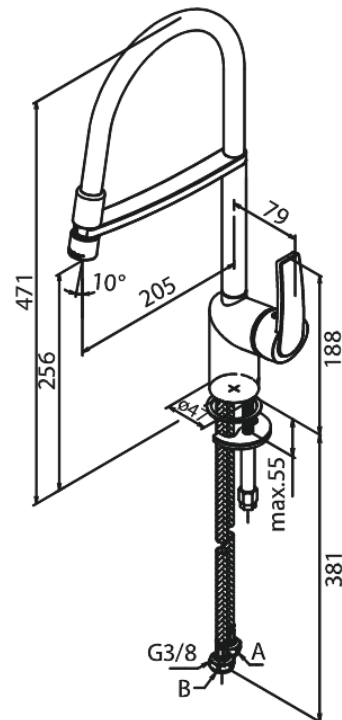

Fonctions techniques

FM Mattsson Nederland BV
Bosuil 10, 3931 GG Woudenberg

+31 (0) 85 - 401 87 80 info@damixa.nl

Pour plus d'informations, visitez <https://damixa.nl>

damixa