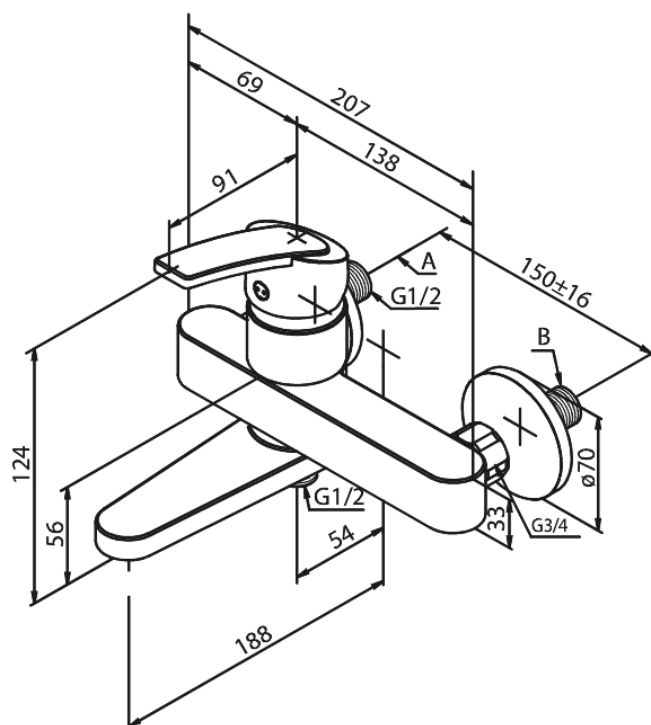

FM Mattsson Nederland BV
Bosuil 10, 3931 GG Woudenberg

+31 (0) 85 - 401 87 80 info@damixa.nl

Pour plus d'informations, visitez <https://damixa.nl>

damixa