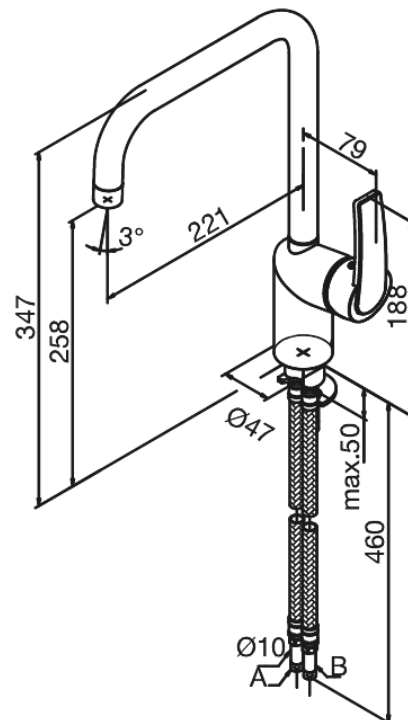

FM Mattsson Nederland BV
Bosuil 10, 3931 GG Woudenberg

+31 (0) 85 - 401 87 80 info@damixa.nl

Pour plus d'informations, visitez <https://damixa.nl>

damixa