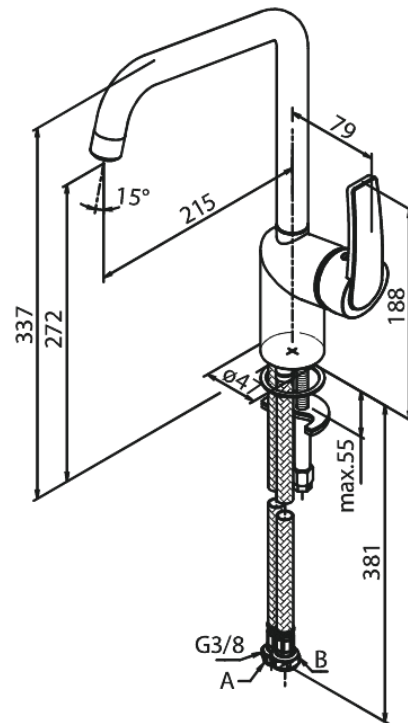

Fonctions techniques

FM Mattsson Nederland BV
Bosuil 10, 3931 GG Woudenberg

+31 (0) 85 - 401 87 80 info@damixa.nl

Pour plus d'informations, visitez <https://damixa.nl>

damixa