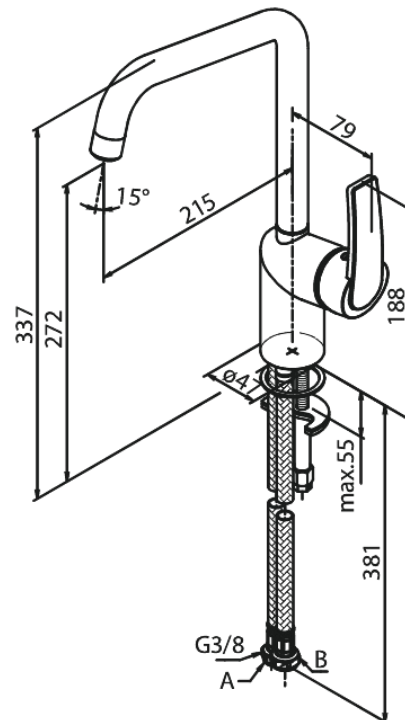

Fonctions techniques

FM Mattsson Nederland BV
Bosuil 10, 3931 GG Woudenberg

+31 (0) 85 - 401 87 80 info@damixa.nl

Pour plus d'informations, visitez <https://damixa.nl>

damixa