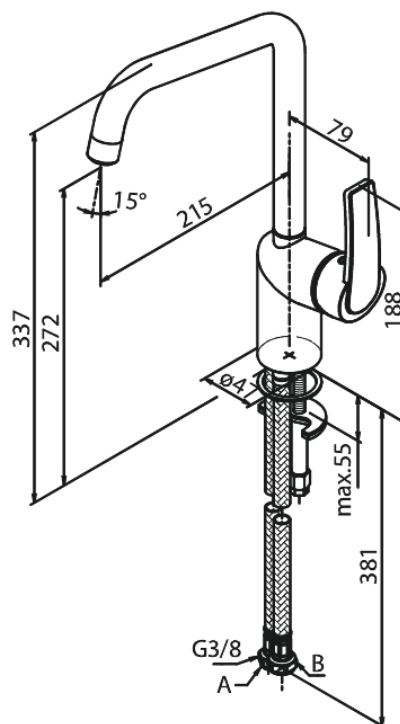

Fonctions techniques

FM Mattsson Nederland BV
Bosuil 10, 3931 GG Woudenberg

+31 (0) 85 - 401 87 80 info@damixa.nl

Pour plus d'informations, visitez <https://damixa.nl>

damixa