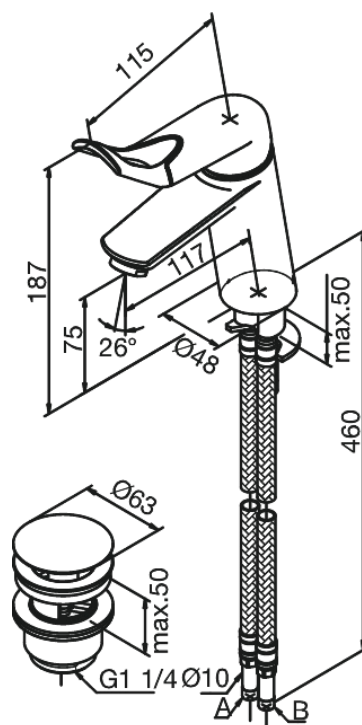

Fonctions techniques

FM Mattsson Nederland BV
Bosuil 10, 3931 GG Woudenberg

+31 (0) 85 - 401 87 80 info@damixa.nl

Pour plus d'informations, visitez <https://damixa.nl>

damixa