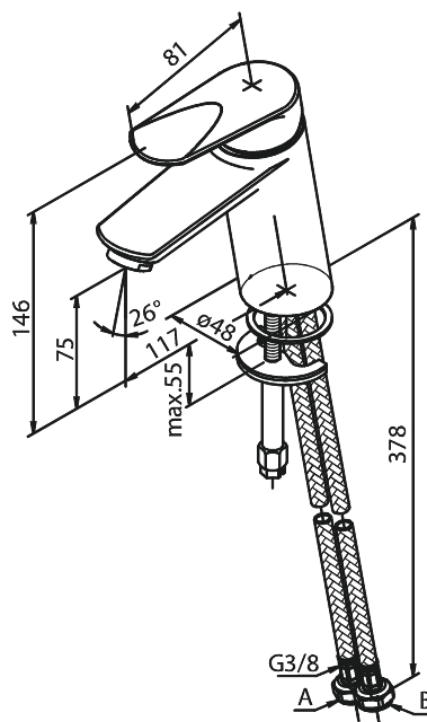

Fonctions techniques

FM Mattsson Nederland BV
Bosuil 10, 3931 GG Woudenberg

+31 (0) 85 - 401 87 80 info@damixa.nl

Pour plus d'informations, visitez <https://damixa.nl>

damixa