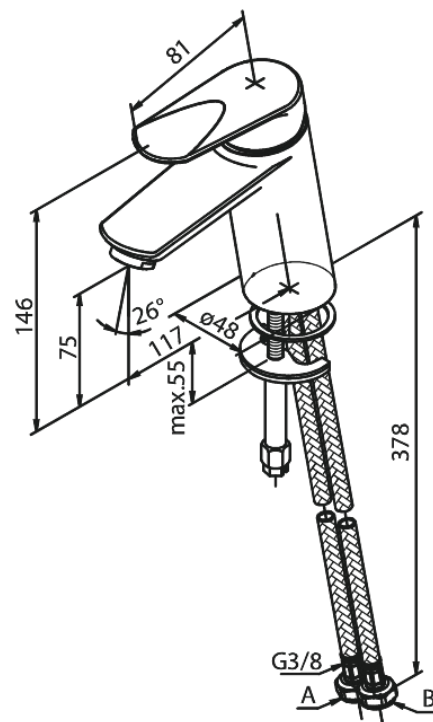

Fonctions techniques

FM Mattsson Nederland BV
Bosuil 10, 3931 GG Woudenberg

+31 (0) 85 - 401 87 80 info@damixa.nl

Pour plus d'informations, visitez <https://damixa.nl>

damixa