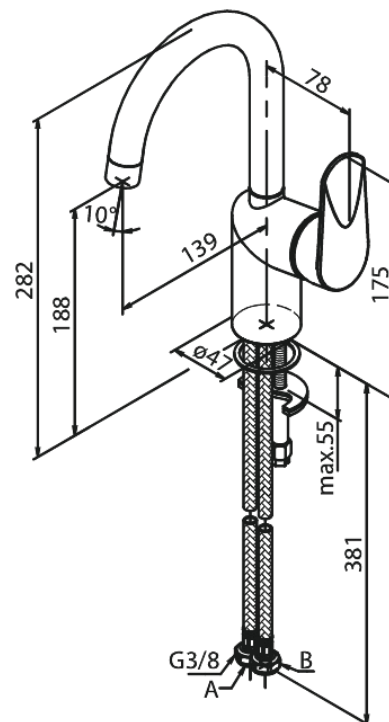

Fonctions techniques

FM Mattsson Nederland BV
Bosuil 10, 3931 GG Woudenberg

+31 (0) 85 - 401 87 80 info@damixa.nl

Pour plus d'informations, visitez <https://damixa.nl>

damixa