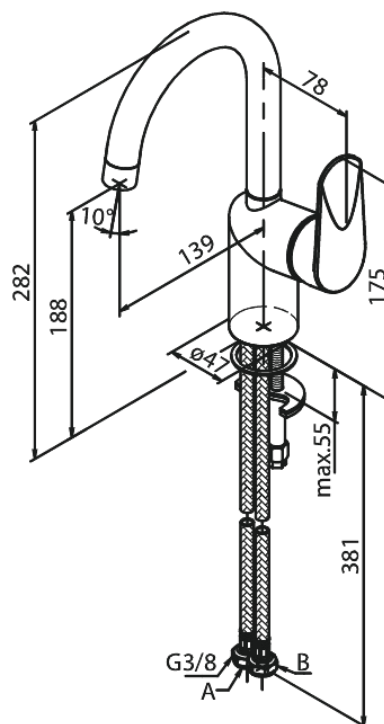

Fonctions techniques

FM Mattsson Nederland BV
Bosuil 10, 3931 GG Woudenberg

+31 (0) 85 - 401 87 80 info@damixa.nl

Pour plus d'informations, visitez <https://damixa.nl>

damixa