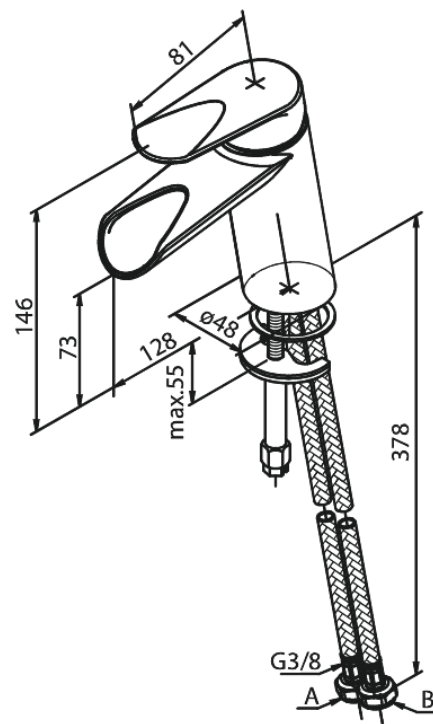

Fonctions techniques

FM Mattsson Nederland BV
Bosuil 10, 3931 GG Woudenberg

+31 (0) 85 - 401 87 80 info@damixa.nl

Pour plus d'informations, visitez <https://damixa.nl>

damixa