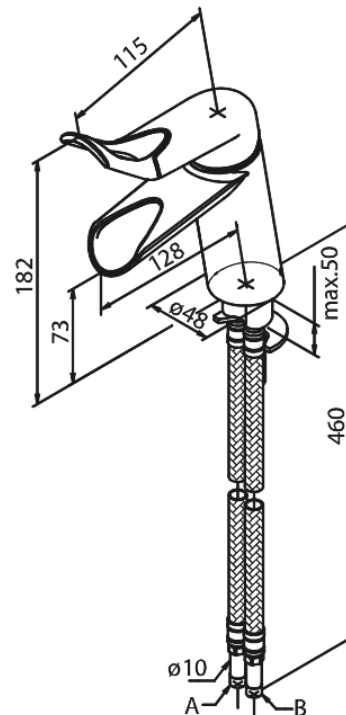

Fonctions techniques

FM Mattsson Nederland BV
Bosuil 10, 3931 GG Woudenberg

+31 (0) 85 - 401 87 80 info@damixa.nl

Pour plus d'informations, visitez <https://damixa.nl>

damixa