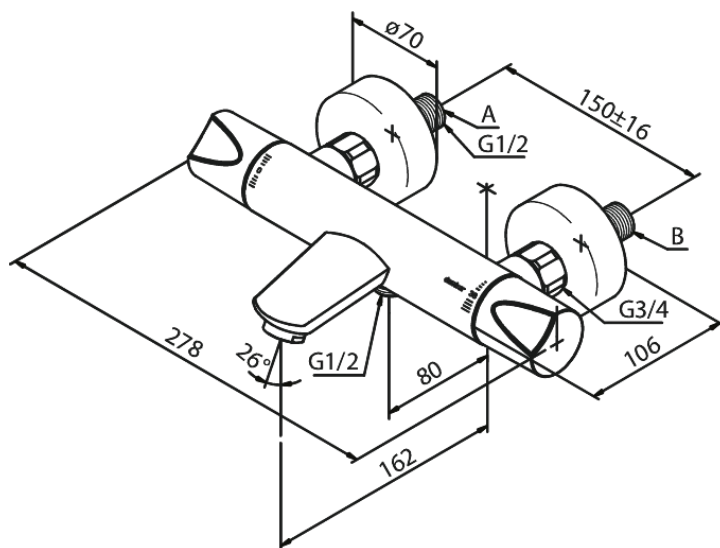

Fonctions techniques

FM Mattsson Nederland BV
Bosuil 10, 3931 GG Woudenberg

+31 (0) 85 - 401 87 80 info@damixa.nl

Pour plus d'informations, visitez <https://damixa.nl>

damixa