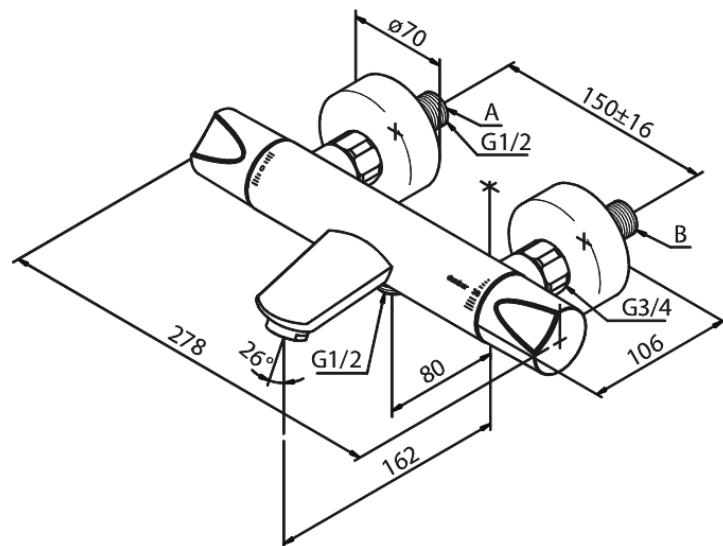

Fonctions techniques

FM Mattsson Nederland BV
Bosuil 10, 3931 GG Woudenberg

+31 (0) 85 - 401 87 80 info@damixa.nl

Pour plus d'informations, visitez <https://damixa.nl>

damixa