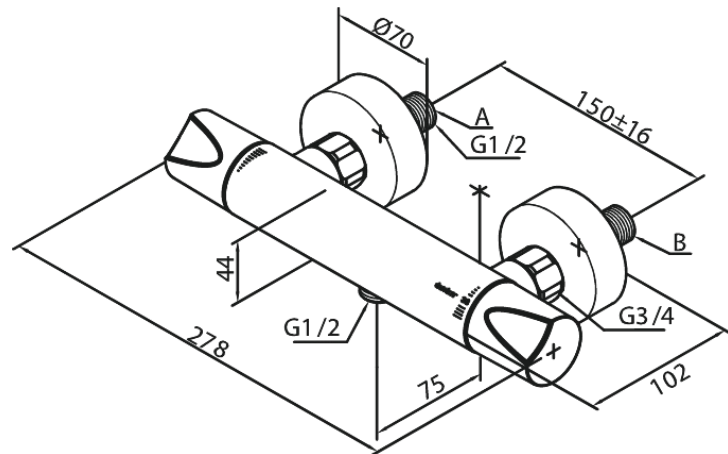

Fonctions techniques

FM Mattsson Nederland BV
Bosuil 10, 3931 GG Woudenberg

+31 (0) 85 - 401 87 80 info@damixa.nl

Pour plus d'informations, visitez <https://damixa.nl>

damixa