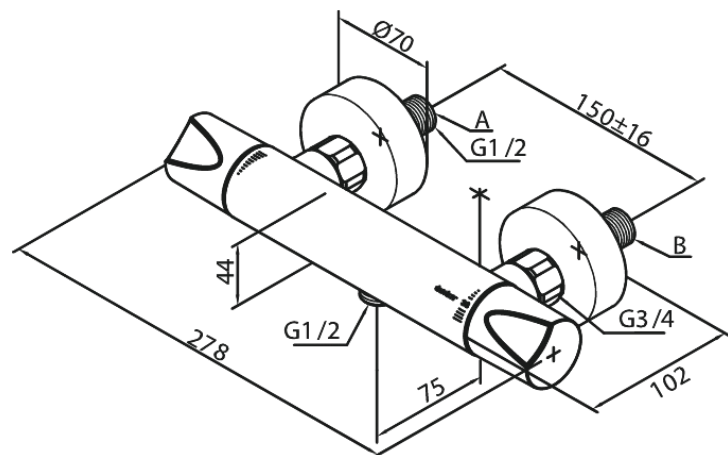

Fonctions techniques

FM Mattsson Nederland BV
Bosuil 10, 3931 GG Woudenberg

+31 (0) 85 - 401 87 80 info@damixa.nl

Pour plus d'informations, visitez <https://damixa.nl>

damixa