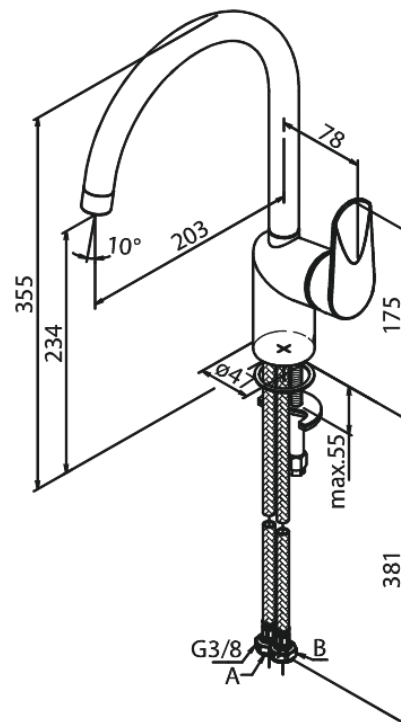

Fonctions techniques

FM Mattsson Nederland BV
Bosuil 10, 3931 GG Woudenberg

+31 (0) 85 - 401 87 80 info@damixa.nl

Pour plus d'informations, visitez <https://damixa.nl>

damixa