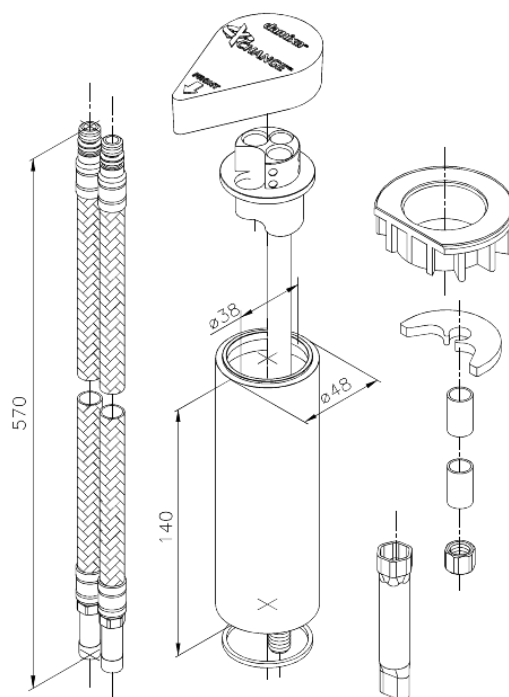

Merkur (old)

Mitigeur lavabo Extension

N° d'article : 484090000
Finitions : Chromé
Gammes : Merkur (old)

Code EAN : 5708516723974

Fonctions techniques

FM Mattsson Nederland BV
Bosuil 10, 3931 GG Woudenberg