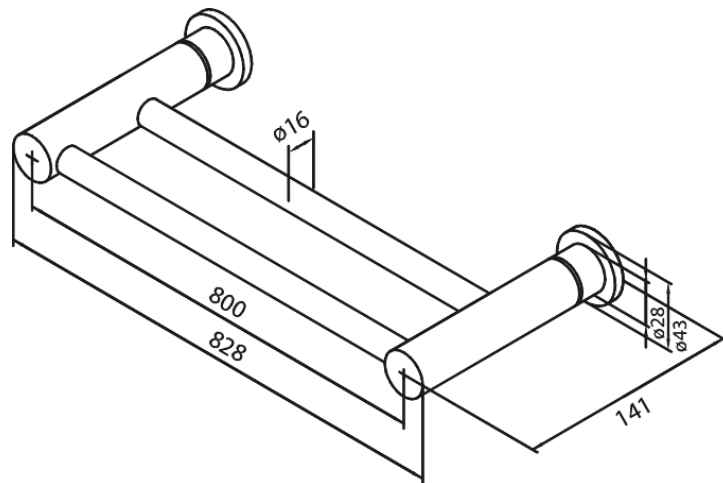

Badkameraccessoires

Porte-serviettes double

N° d'article : 483150000
Finitions : Chromé
Gammes : Badkameraccessoires

Code EAN : 5708516138389

Caractéristiques:

Peut être raccourci

FM Mattsson Nederland BV
Bosuil 10, 3931 GG Woudenberg