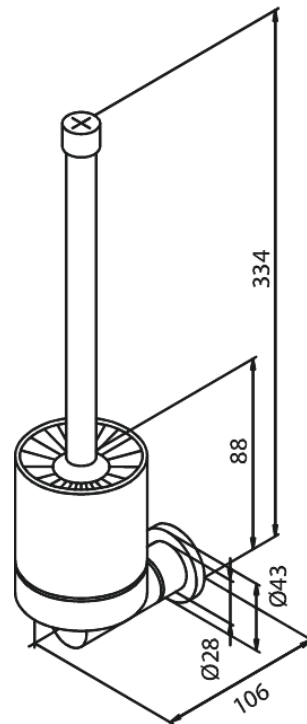

Badkameraccessoires

Porte-brosse à wc brosse comprise

N° d'article : 483010000
Finitions : Chromé
Gammes : Badkameraccessoires

Code EAN : 5708516432029

FM Mattsson Nederland BV
Bosuil 10, 3931 GG Woudenberg