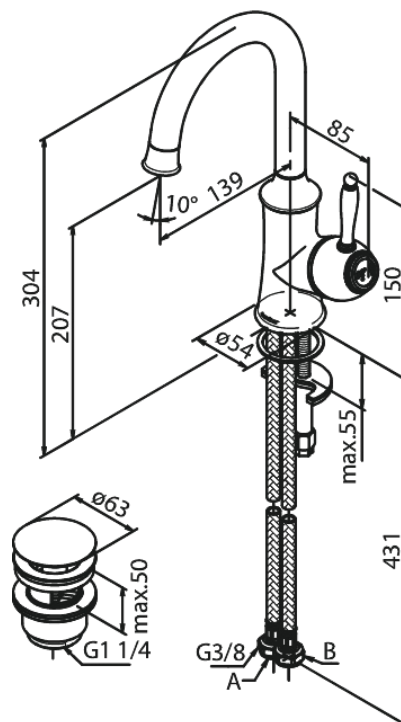

Fonctions techniques

FM Mattsson Nederland BV
Bosuil 10, 3931 GG Woudenberg

+31 (0) 85 - 401 87 80 info@damixa.nl

Pour plus d'informations, visitez <https://damixa.nl>

damixa