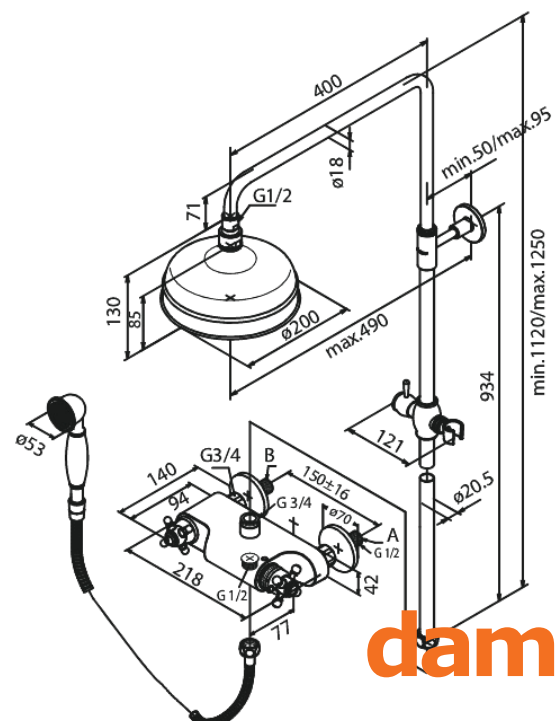

Fonctions techniques

FM Mattsson Nederland BV
Bosuil 10, 3931 GG Woudenberg

+31 (0) 85 - 401 87 80 info@damixa.nl

Pour plus d'informations, visitez <https://damixa.nl>

damixa