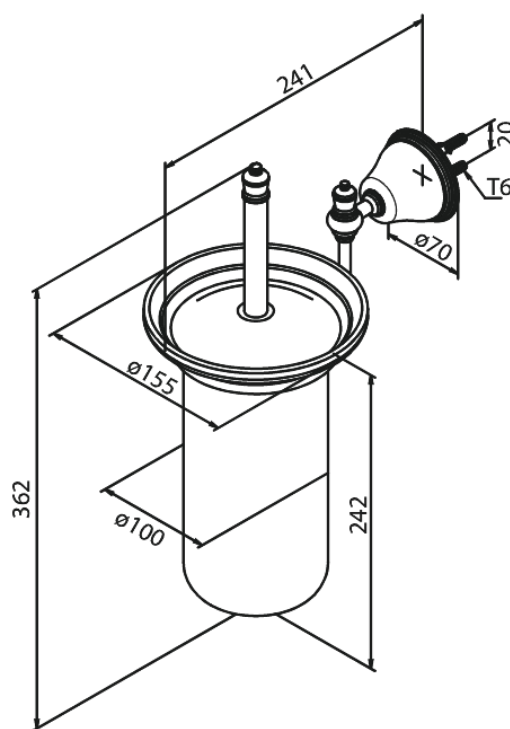

Tradition

Porte-brosse à wc brosse comprise

N° d'article : 373120000
Finitions : Chromé
Gammes : Tradition

Code EAN : 5708516362746

FM Mattsson Nederland BV
Bosuil 10, 3931 GG Woudenberg

+31 (0) 85 - 401 87 80 info@damixa.nl