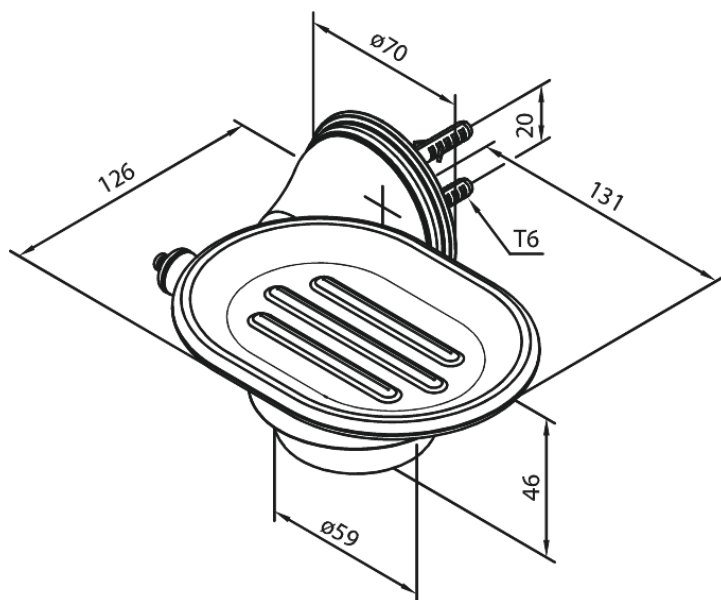

Tradition

Porte-savon et coupelle en céramique

N° d'article : 373100000
Finitions : Chromé
Gammes : Tradition

Code EAN : 5708516362647

FM Mattsson Nederland BV
Bosuil 10, 3931 GG Woudenberg

+31 (0) 85 - 401 87 80 info@damixa.nl