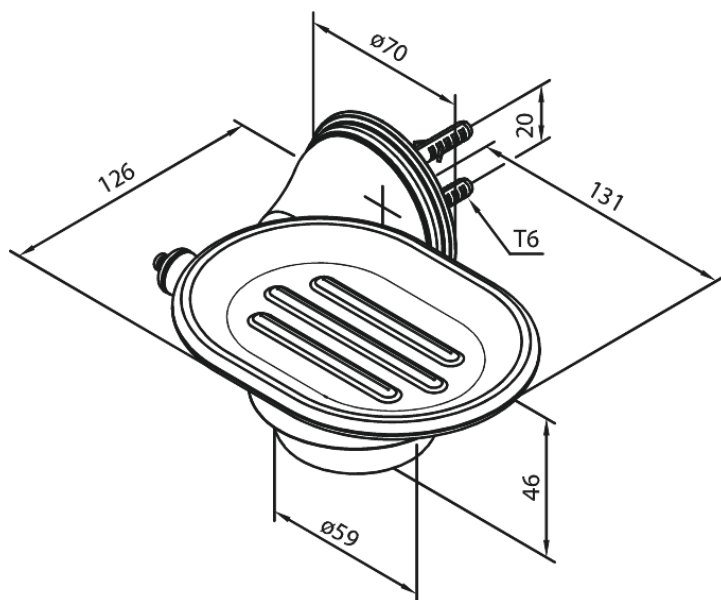

Tradition

Porte-savon et coupelle en céramique

N° d'article : 373100000
Finitions : Chromé
Gammes : Tradition

Code EAN : 5708516362647

FM Mattsson Nederland BV
Bosuil 10, 3931 GG Woudenberg

+31 (0) 85 - 401 87 80 info@damixa.nl

Pour plus d'informations, visitez <https://damixa.nl>

damixa