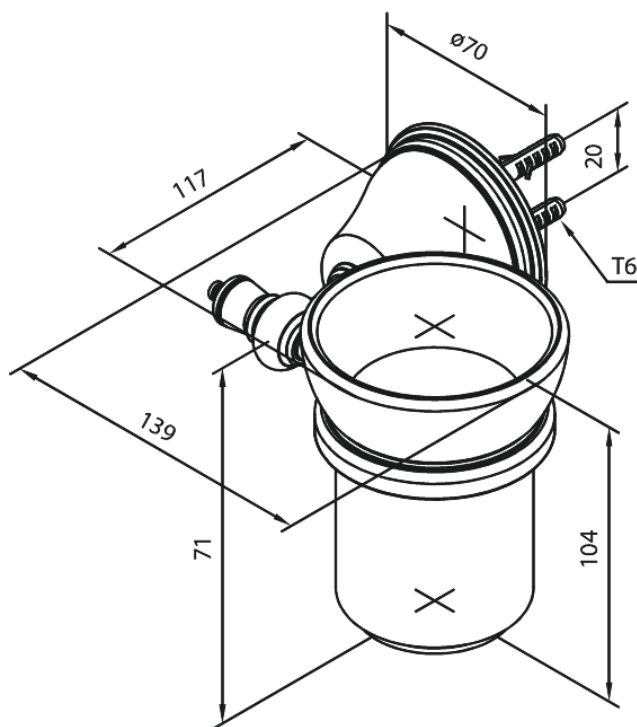

Tradition

Porte-verre et verre à dents en céramique

N° d'article : 373080000
Finitions : Chromé
Gammes : Tradition

Code EAN : 5708516362562

FM Mattsson Nederland BV
Bosuil 10, 3931 GG Woudenberg

+31 (0) 85 - 401 87 80 info@damixa.nl