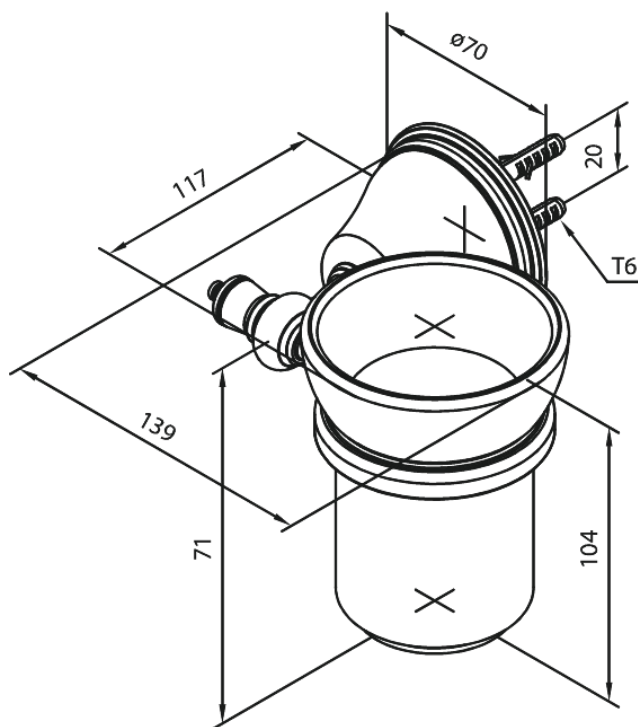

Tradition

Porte-verre et verre à dents en céramique

N° d'article : 373080000
Finitions : Chromé
Gammes : Tradition

Code EAN : 5708516362562

FM Mattsson Nederland BV
Bosuil 10, 3931 GG Woudenberg

+31 (0) 85 - 401 87 80 info@damixa.nl