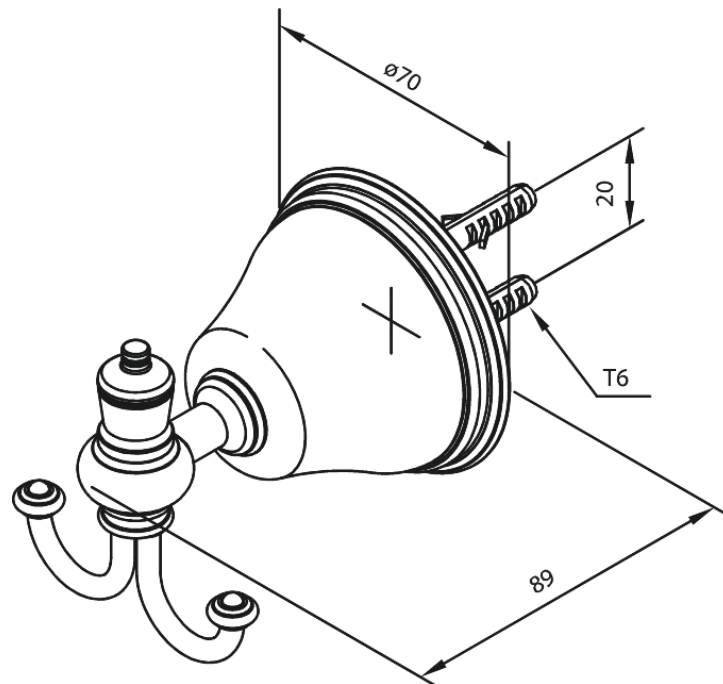

# Crochet double

N° d'article : 373050000  
Finitions : Chromé  
Gammes : Tradition

Code EAN : 5708516362456

FM Mattsson Nederland BV  
Bosuil 10, 3931 GG Woudenberg

+31 (0) 85 - 401 87 80 [info@damixa.nl](mailto:info@damixa.nl)