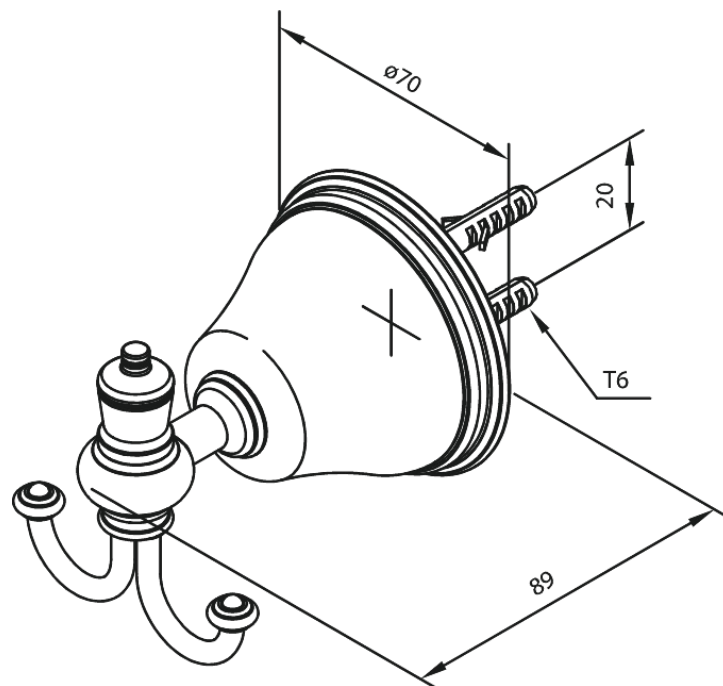

Tradition

Crochet double

N° d'article : 373050000
Finitions : Chromé
Gammes : Tradition

Code EAN : 5708516362456

FM Mattsson Nederland BV
Bosuil 10, 3931 GG Woudenberg

+31 (0) 85 - 401 87 80 info@damixa.nl