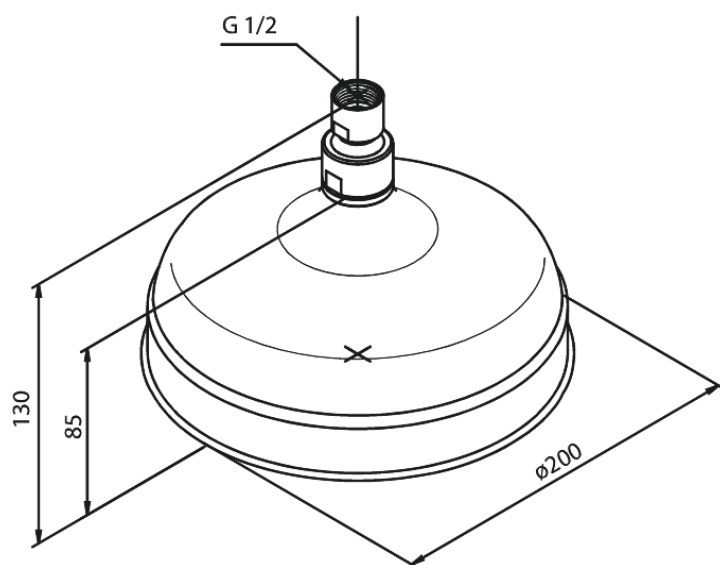

Fonctions techniques

FM Mattsson Nederland BV
Bosuil 10, 3931 GG Woudenberg

+31 (0) 85 - 401 87 80 info@damixa.nl

Pour plus d'informations, visitez <https://damixa.nl>

damixa