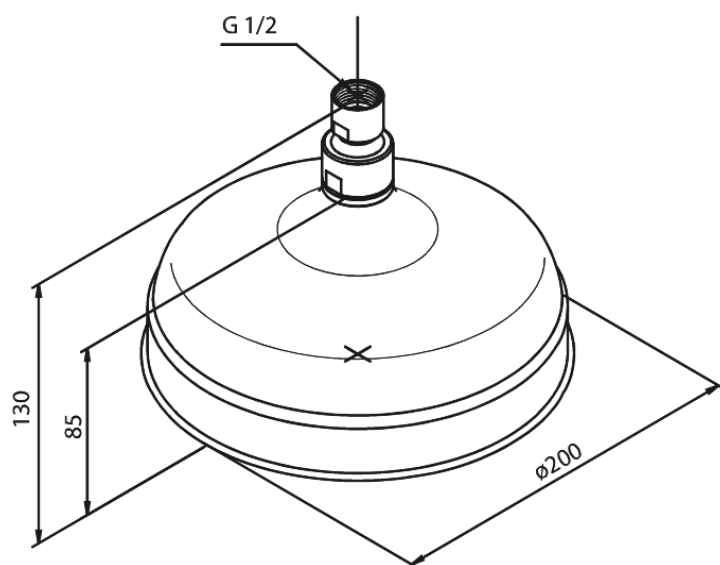

Tradition

Pomme de tête

N° d'article : 372210000
Finitions : Chromé
Gammes : Tradition

Code EAN : 5708516387282

Caractéristiques:

Consommation d'eau max. 13 l/min
Ø200mm

Fonctions techniques

FM Mattsson Nederland BV
Bosuil 10, 3931 GG Woudenberg