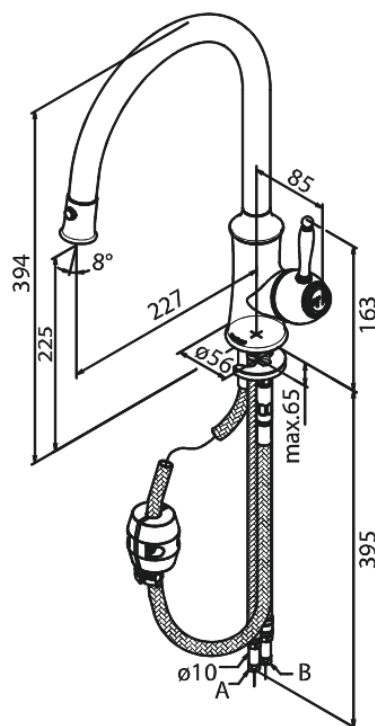

Fonctions techniques

FM Mattsson Nederland BV
Bosuil 10, 3931 GG Woudenberg

+31 (0) 85 - 401 87 80 info@damixa.nl

Pour plus d'informations, visitez <https://damixa.nl>

damixa