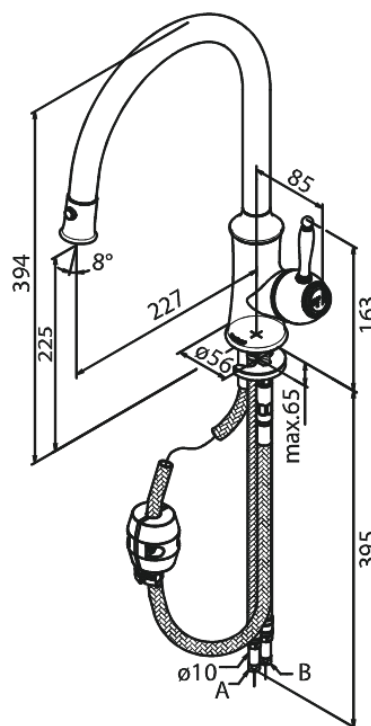

Fonctions techniques

FM Mattsson Nederland BV
Bosuil 10, 3931 GG Woudenberg

+31 (0) 85 - 401 87 80 info@damixa.nl

Pour plus d'informations, visitez <https://damixa.nl>

damixa