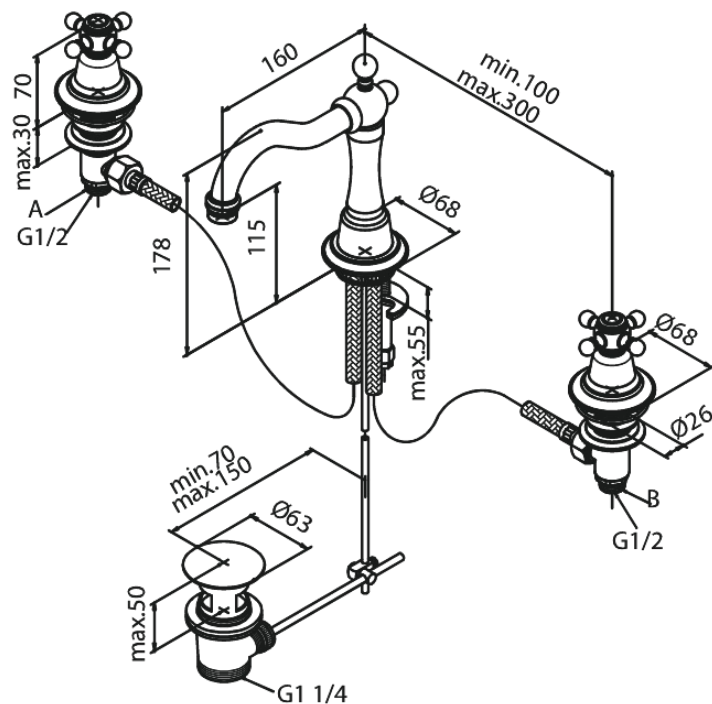

Tradition

Mélangeur lavabo avec vidage à tirette - 3 trous sur gorge

N° d'article : 370780000
Finitions : Chromé
Gammes : Tradition

Code EAN : 5708516559849

Caractéristiques:

Consommation d'eau max. 12 l/min
Avec vidage à tirette
Pièce supérieure en céramique